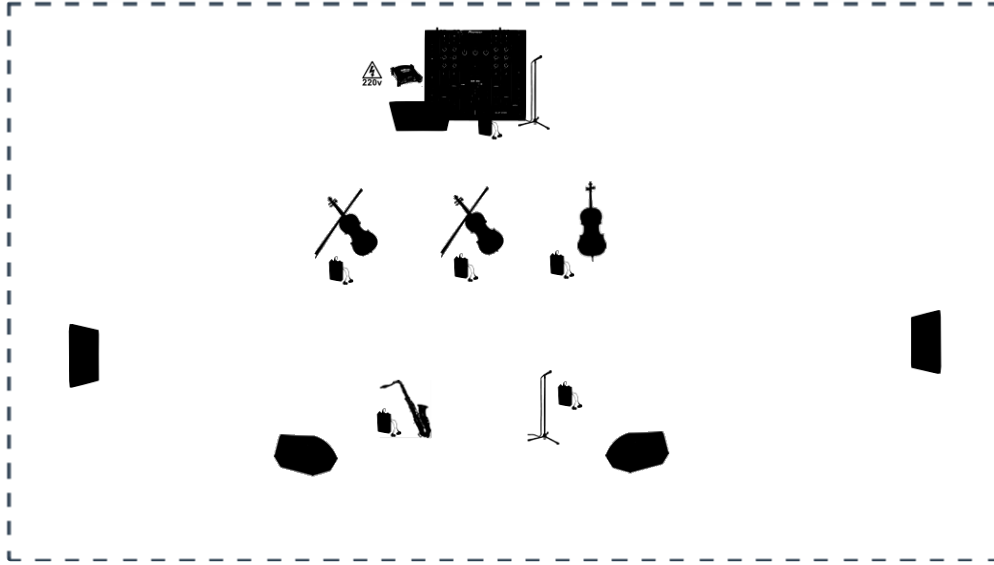

# So Perfect Band 2022 (Con Inear Monitoring)

¿Estás organizando un concierto? [Haz clic aquí](#) para obtener un presupuesto basado en tu rider técnico.

Dimensiones del escenario: 6 x 8